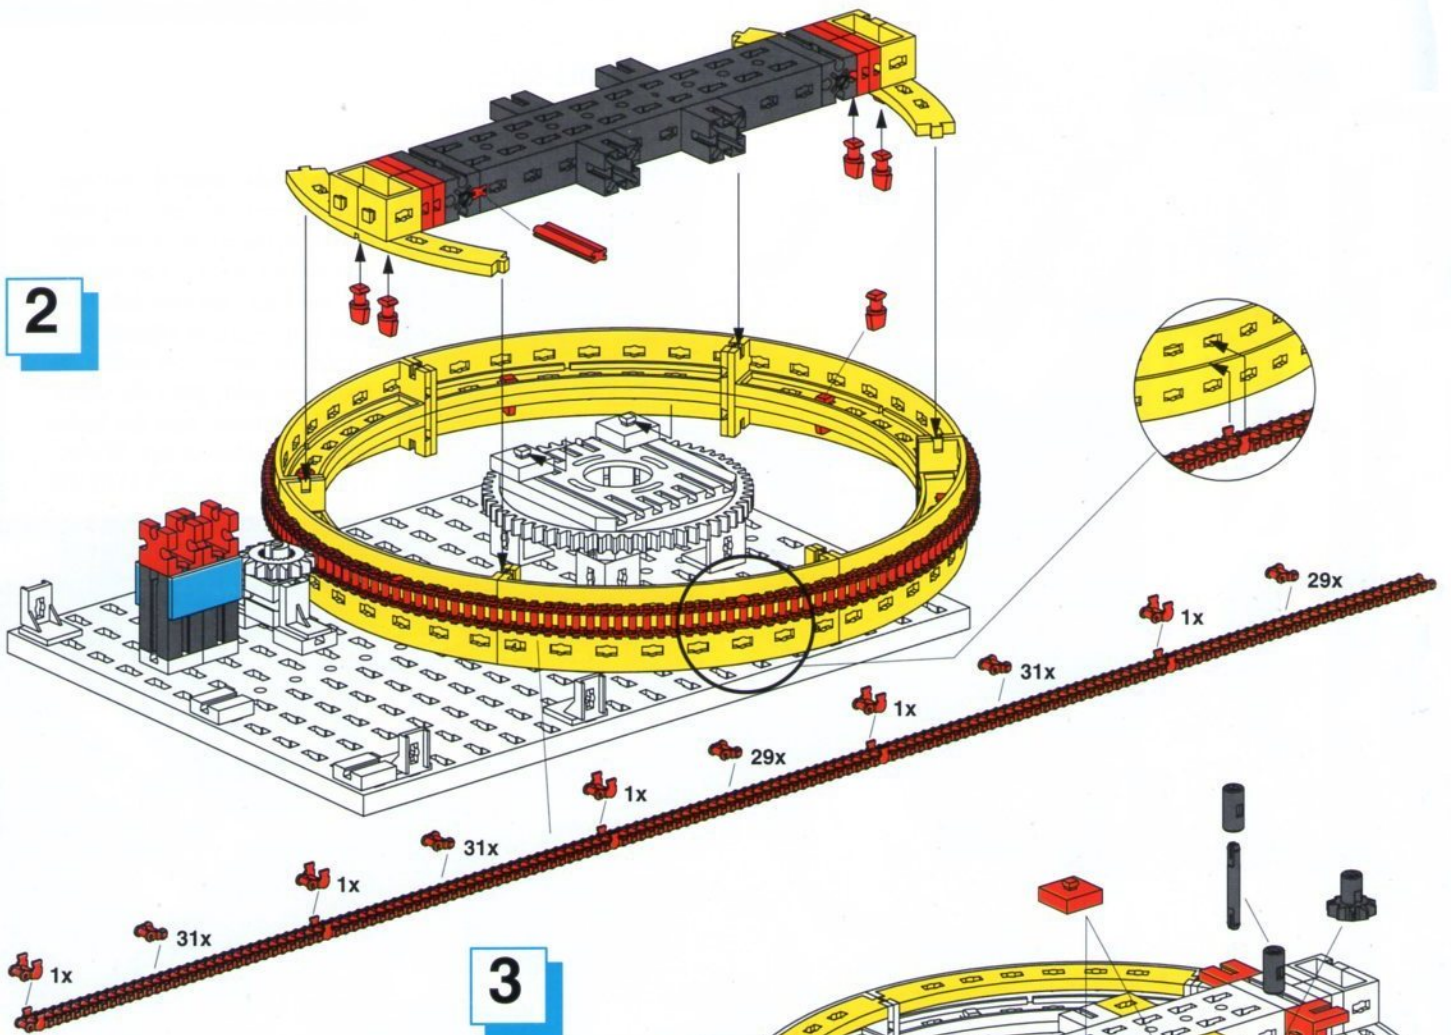

**Das SERVICE-SET
Super-Loop**
kömmt Ihr mit beiliegendem
Bestellschein direkt bei
fischertechnik anfor-
dern, falls Euch
diese Teile
fehlen.

fischertechnik® 

Einzelteilübersicht

	Master/ Master Discovery	Master Plus Rummelplatz Super Loop Service Set		Master/ Master Discovery	Master Plus Rummelplatz Super Loop Service Set		Master/ Master Discovery	Master Plus Rummelplatz Super Loop Service Set		Master/ Master Discovery	Master Plus Rummelplatz Super Loop Service Set		
 31010	2x		 32064	3x	1x	3x	 35053	3x	7x	 36323	44x		
 31011	4x		 32071	4x			 35054	12x		 36326		10x	
 31019	1x		 32200	2x			 35055	12x	6x	 36334	6x		
 31022	1x		 32850	4x			 35061	2x		 37237	14x	1x	1x
 31024	1x		 32854	1x			 35063	1x		 37238	6x		
 31031	2x		 32858	6x			 35065	1x		 37468	4x	2x	
 31036	1x		 32860	2x			 35071	1x		 37527		1x	
 31058	3x		 32861	2x			 35073	2x		 37636	3x		
 31061	1x		 32871	1x			 35076	6x		 37679	5x		
 31140	1x L 1x R		 32879	2x			 35695	1x		 38240	4x		
 31144	1x L 1x R		 32880	2x			 35797	1x		 38245	2x		
 31144	1x L 1x R		 32881	5x			 35945	2x		 38267	4x		
 31390	1x		 32882	4x			 36248	61x	162x	 38277	2x		
 31391	1x		 32887	2x			 37192	5x		 38413	1x		
 31674	4x		 32985	1x			 36264	1x		 38423	2x	2x	
 31854	1x		 35031	3x			 36294	8x		 38428	2x	2x	
 31982	6x	6x	 35051	1x			 36297	8x		 38542	4x		
 31983	3x		 35052	2x			 36298	2x	4x				
							 36299	4x	4x				

Super Loop

1

2

3

Motorsierung mit:

Motor
Master
30302

oder

Motor
Set
30310

X 63,3