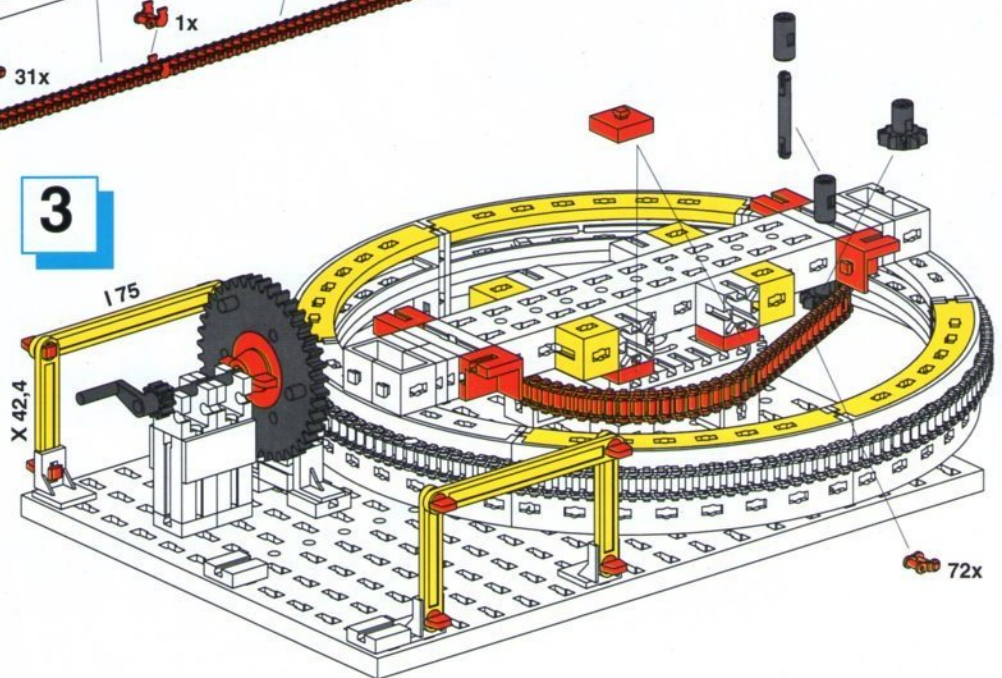

**Das SERVICE-SET
Super-Loop**
kömmt Ihr mit beiliegendem
Bestellschein direkt bei
fischertechnik anfor-
dern, falls Euch
diese Teile
fehlen.

fischertechnik® 

Einzelteilübersicht

	Master/ Master Discovery	Master Plus Rummelplatz Super Loop Service Set		Master/ Master Discovery	Master Plus Rummelplatz Super Loop Service Set		Master/ Master Discovery	Master Plus Rummelplatz Super Loop Service Set		Master/ Master Discovery	Master Plus Rummelplatz Super Loop Service Set		
 31010	2x		 32064	3x	1x	3x	 35053	3x	7x	 36323	44x		
 31011	4x		 32071	4x			 35054	12x		 36326		10x	
 31019	1x		 32200	2x			 35055	12x	6x	 36334	6x		
 31022	1x		 32850	4x			 35061	2x		 37237	14x	1x	1x
 31024	1x		 32854	1x			 35063	1x		 37238	6x		
 31031	2x		 32858	6x			 35065	1x		 37468	4x	2x	
 31036	1x		 32860	2x			 35071	1x		 37527		1x	
 31058	3x		 32861	2x			 35073	2x		 37636	3x		
 31061	1x		 32871	1x			 35076	6x		 37679	5x		
 31140	1x L 1x R		 32879	2x			 35695	1x		 38240	4x		
 31144	1x L 1x R		 32880	2x			 35797	1x		 38245	2x		
 31144	1x L 1x R		 32881	5x			 35945	2x		 38267	4x		
 31390	1x		 32882	4x			 36248	61x	162x	 38277	2x		
 31391	1x		 32887	2x			 37192	5x		 38413	1x		
 31674	4x		 32985	1x			 36264	1x		 38423	2x	2x	
 31854	1x		 35031	3x			 36294	8x		 38428	2x	2x	
 31982	6x	6x	 35051	1x			 36297	8x		 38542	4x		
 31983	3x		 35052	2x			 36298	2x	4x				
							 36299	4x	4x				

Super Loop

1

2

3

Motorsierung mit:

Motor
Master
30302

oder

Motor
Set
30310

X 63,3