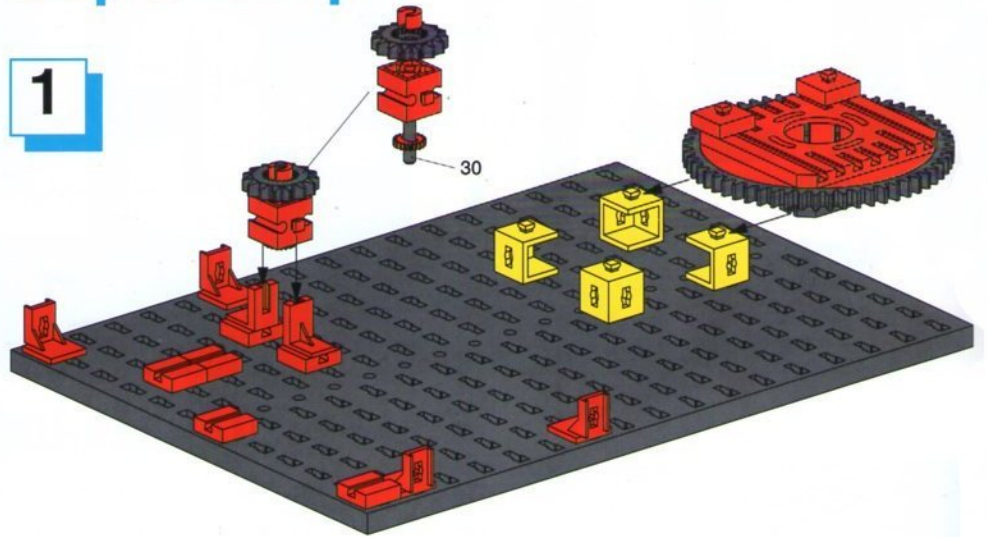

**Das SERVICE-SET
Super-Loop**
kömmt Ihr mit beiliegendem
Bestellschein direkt bei
fischertechnik anfor-
dern, falls Euch
diese Teile
fehlen.

fischertechnik® 

Einzelteilübersicht

	Master/ Master Discovery	Master Plus Rummelplatz Super Loop Service Set		Master/ Master Discovery	Master Plus Rummelplatz Super Loop Service Set		Master/ Master Discovery	Master Plus Rummelplatz Super Loop Service Set		Master/ Master Discovery	Master Plus Rummelplatz Super Loop Service Set		
 31010	2x		 32064	3x	1x	3x	 35053	3x	7x	 36323	44x		
 31011	4x		 32071	4x			 35054	12x		 36326		10x	
 31019	1x		 32200	2x			 35055	12x	6x	 36334	6x		
 31022	1x		 32850	4x			 35061	2x		 37237	14x	1x	1x
 31024	1x		 32854	1x			 35063	1x		 37238	6x		
 31031	2x		 32858	6x			 35065	1x		 37468	4x	2x	
 31036	1x		 32860	2x			 35071	1x		 37527		1x	
 31058	3x		 32861	2x			 35073	2x		 37636	3x		
 31061	1x		 32871	1x			 35076	6x		 37679	5x		
 31140	1x L 1x R		 32879	2x			 35695	1x		 38240	4x		
 31144	1x L 1x R		 32880	2x			 35797	1x		 38245	2x		
 31144	1x L 1x R		 32881	5x			 35945	2x		 38267	4x		
 31390	1x		 32882	4x			 36248	61x	162x	 38277	2x		
 31391	1x		 32887	2x			 37192	5x		 38413	1x		
 31674	4x		 32985	1x			 36264	1x		 38423	2x	2x	
 31854	1x		 35031	3x			 36294	8x		 38428	2x	2x	
 31982	6x	6x	 35051	1x			 36297	8x		 38542	4x		
 31983	3x		 35052	2x			 36298	2x	4x				
							 36299	4x	4x				

Super Loop

1

2

3

Motorsierung mit:

Motor
Master
30302

oder

Motor
Set
30310